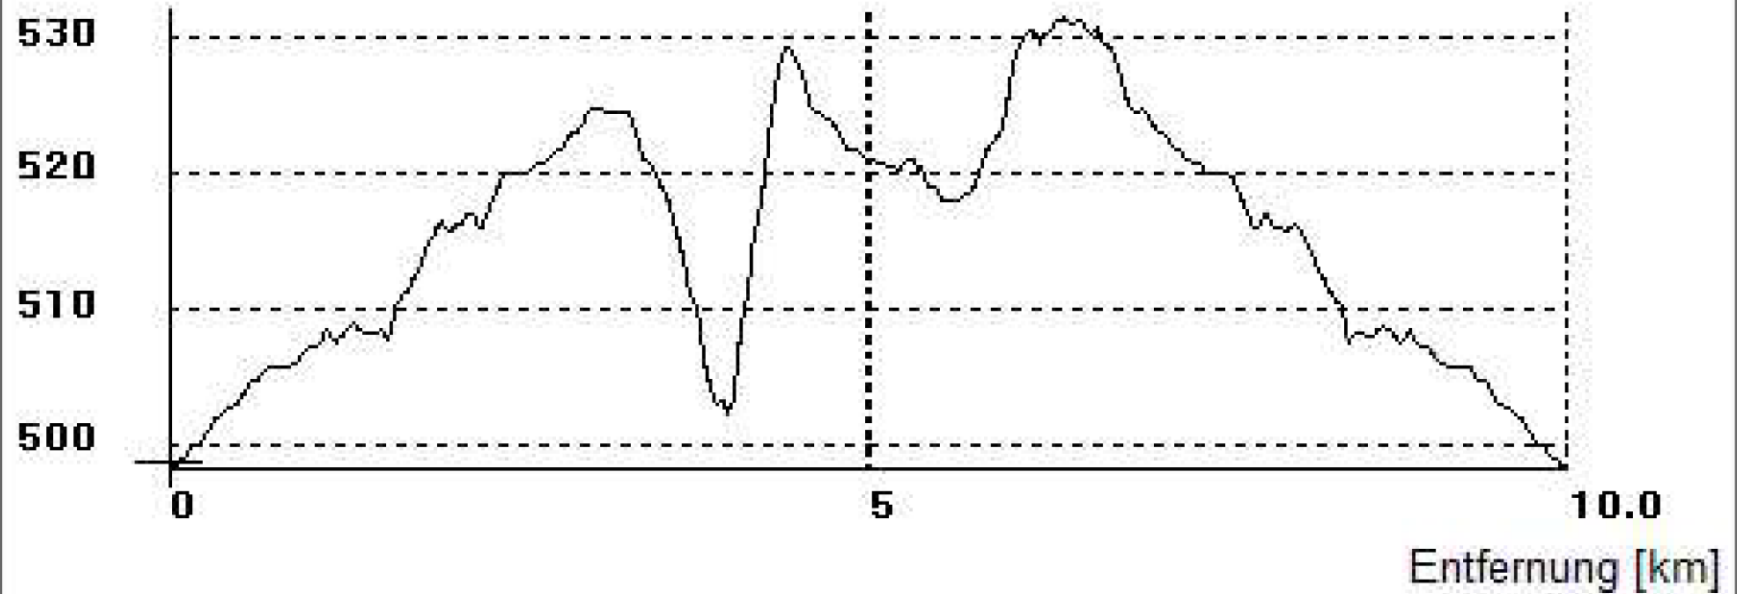

532

Höhe [m]

498

Aktuelle Entfernung: 0.000 km

Aktuelle Höhe: 498 m